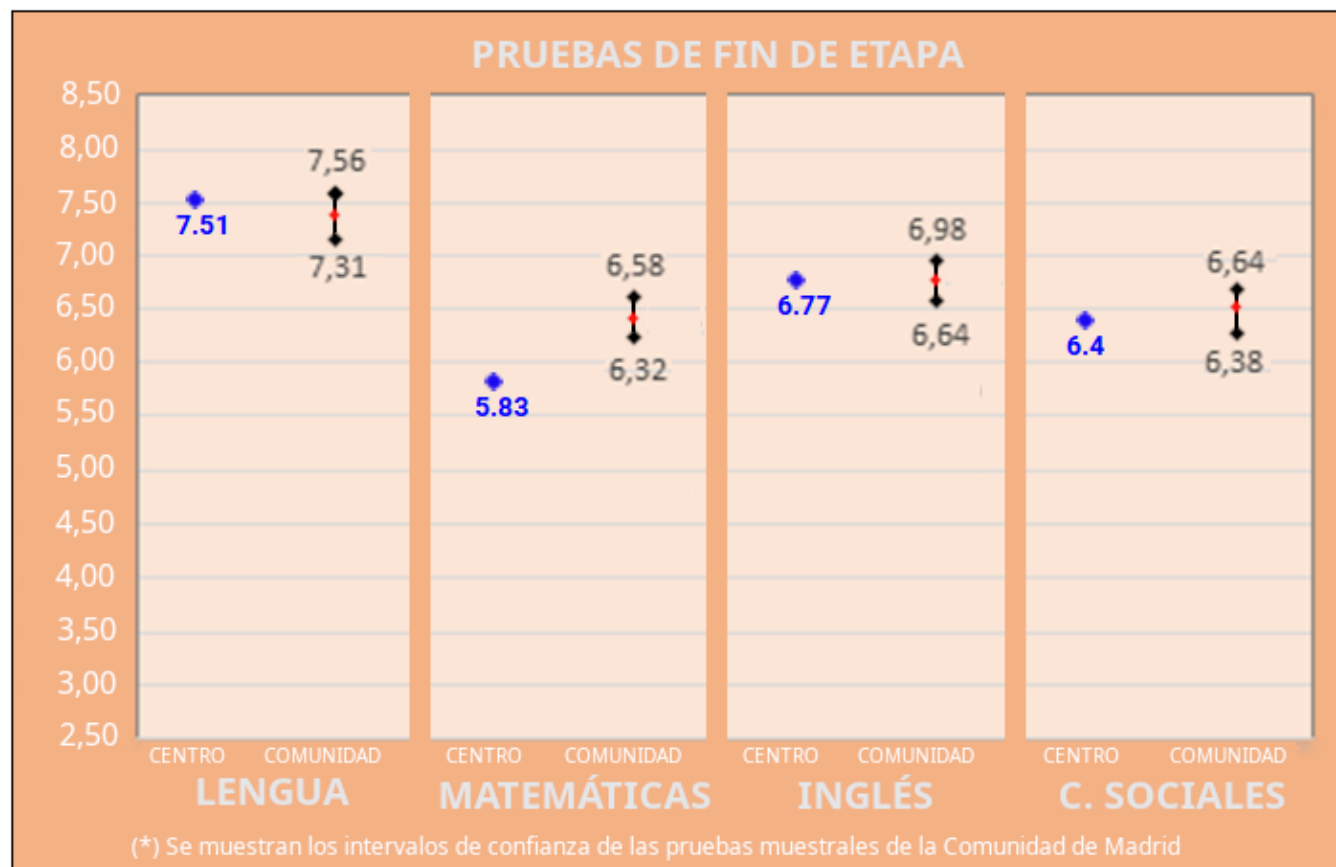

6º EP --- PROMEDIOS POR ÁREAS

	Lengua y Literatura	Matemáticas	Lengua Extranjera: Inglés	Ciencias Sociales
INTERVALOS GRUPOS MUESTRALES COMUNIDAD DE MADRID	7,56 - 7,31	6,58 - 6,32	6,98 - 6,64	6,64 - 6,38
PROMEDIOS GRUPOS DEL CENTRO	7.5143	5.8286	6.7714	6.4000

GRÁFICA DE PROMEDIOS POR ÁREAS