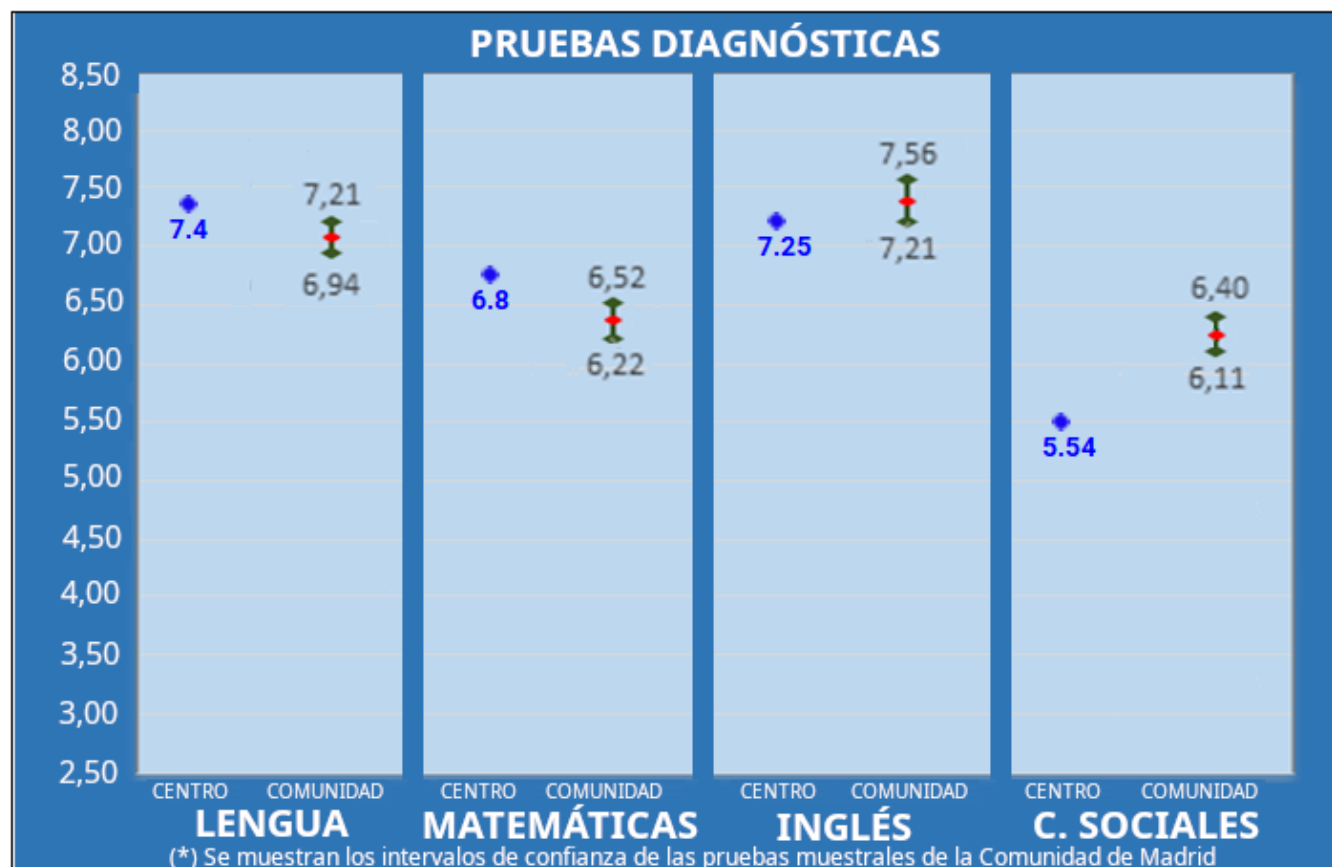

4º EP --- PROMEDIOS POR ÁREAS

	Lengua y Literatura	Matemáticas	Lengua Extranjera: Inglés	Ciencias Sociales
INTERVALOS GRUPOS MUESTRALES COMUNIDAD DE MADRID	7,21 - 6,94	6,52 - 6,22	7,56 - 7,21	6,40 - 6,11
PROMEDIOS GRUPOS DEL CENTRO	7.4000	6.8000	7.2500	5.5417

GRÁFICA DE PROMEDIOS POR ÁREAS

6º EP --- PROMEDIOS POR ÁREAS

	Lengua y Literatura	Matemáticas	Lengua Extranjera: Inglés	Ciencias Sociales
INTERVALOS GRUPOS MUESTRALES COMUNIDAD DE MADRID	7,56 - 7,31	6,58 - 6,32	6,98 - 6,64	6,64 - 6,38
PROMEDIOS GRUPOS DEL CENTRO	7.5143	5.8286	6.7714	6.4000

GRÁFICA DE PROMEDIOS POR ÁREAS

2º ESO --- PROMEDIOS POR MATERIAS

	Lengua y Literatura	Matemáticas	Lengua Extranjera: Inglés	Geografía e Historia
INTERVALOS GRUPOS MUESTRALES COMUNIDAD DE MADRID	6,12 - 5,81	5,14 - 4,79	6,19 - 5,76	6,45 - 6,12
PROMEDIOS GRUPOS DEL CENTRO	7.1111	4.5556	7.5676	7.1081