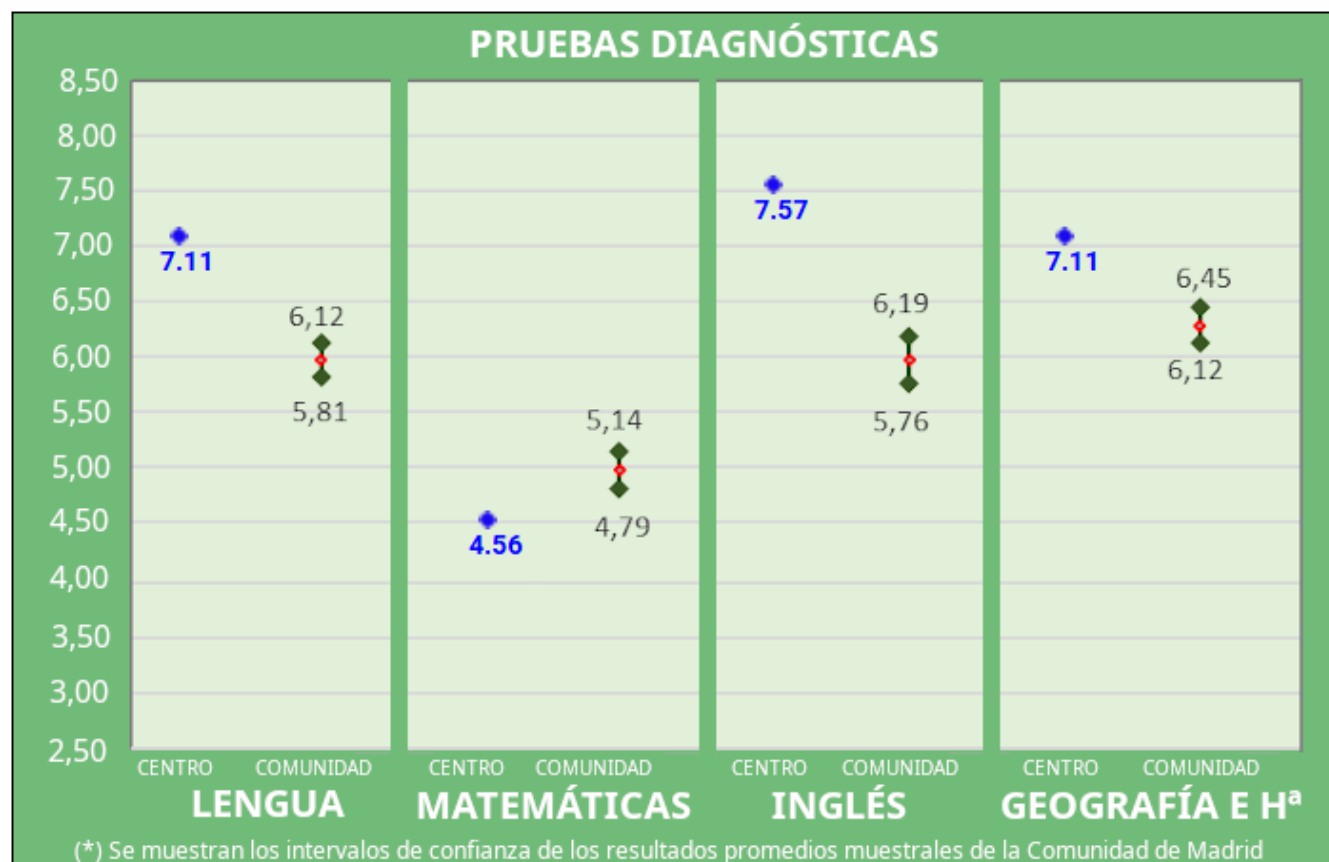

4º EP --- PROMEDIOS POR ÁREAS

	Lengua y Literatura	Matemáticas	Lengua Extranjera: Inglés	Ciencias Sociales
INTERVALOS GRUPOS MUESTRALES COMUNIDAD DE MADRID	7,21 - 6,94	6,52 - 6,22	7,56 - 7,21	6,40 - 6,11
PROMEDIOS GRUPOS DEL CENTRO	7.4000	6.8000	7.2500	5.5417

GRÁFICA DE PROMEDIOS POR ÁREAS

6º EP --- PROMEDIOS POR ÁREAS

	Lengua y Literatura	Matemáticas	Lengua Extranjera: Inglés	Ciencias Sociales
INTERVALOS GRUPOS MUESTRALES COMUNIDAD DE MADRID	7,56 - 7,31	6,58 - 6,32	6,98 - 6,64	6,64 - 6,38
PROMEDIOS GRUPOS DEL CENTRO	7.5143	5.8286	6.7714	6.4000

GRÁFICA DE PROMEDIOS POR ÁREAS

2º ESO --- PROMEDIOS POR MATERIAS

	Lengua y Literatura	Matemáticas	Lengua Extranjera: Inglés	Geografía e Historia
INTERVALOS GRUPOS MUESTRALES COMUNIDAD DE MADRID	6,12 - 5,81	5,14 - 4,79	6,19 - 5,76	6,45 - 6,12
PROMEDIOS GRUPOS DEL CENTRO	7.1111	4.5556	7.5676	7.1081

GRÁFICA DE PROMEDIOS POR MATERIAS

4º ESO --- PROMEDIOS POR MATERIAS

	Lengua y Literatura	Matemáticas	Lengua Extranjera: Inglés	Geografía e Historia
INTERVALOS GRUPOS MUESTRALES COMUNIDAD DE MADRID	6,35 - 6,06	5,03 - 4,72	6,83 - 6,50	6,26 - 5,92
PROMEDIOS GRUPOS DEL CENTRO	6.0556	4.3889	5.8000	5.7750