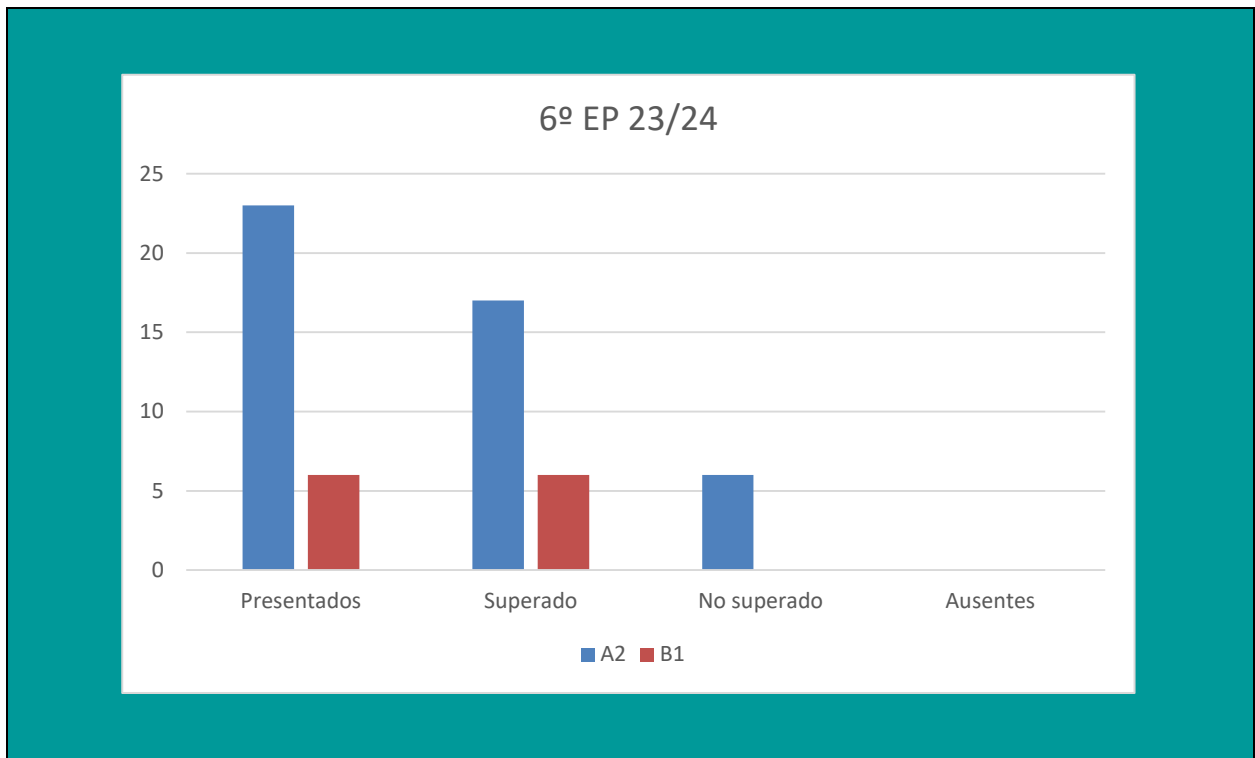

Resultado Pruebas externas bilingües 2023-24

6º E. PRIMARIA

NIVEL	TOTAL PRESENTADOS	NIVEL SUPERADO	NIVEL NO SUPERADO	AUSENTES
A2	23	17 (74%)	6 (26%)	0
B1	6	6 (100%)	0	0

4º ESO				
NIVEL	TOTAL PRESENTADOS	NIVEL SUPERADO	NIVEL NO SUPERADO	AUSENTES
B1	16	12 (75%)	4 (22,2%)	0
B2	7	7 (100%)	0	0
C1	3	3 (100%)	0	0