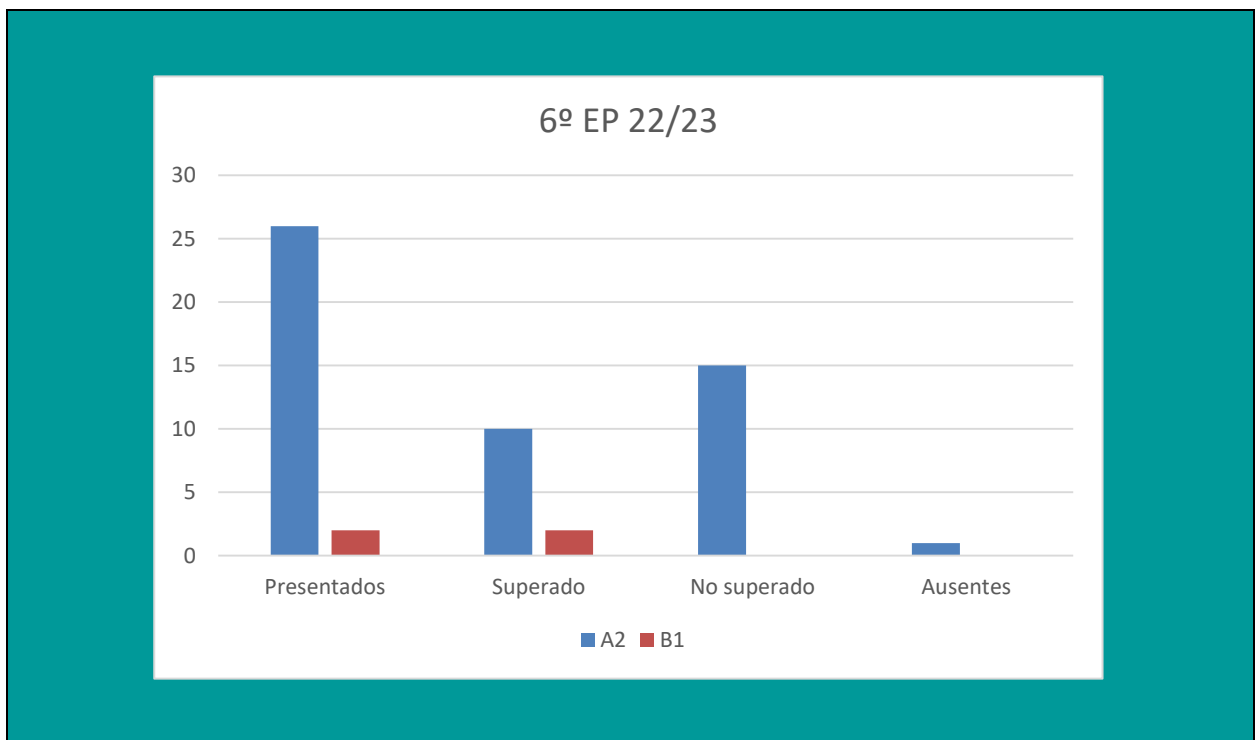

Resultado Pruebas externas bilingües 2022-23

| 6º E. PRIMARIA | | | | |
|----------------|-------------------|----------------|-------------------|----------|
| NIVEL | TOTAL PRESENTADOS | NIVEL SUPERADO | NIVEL NO SUPERADO | AUSENTES |
| A2 | 26 | 10 (38,5%) | 15 (57,8%) | 1 (3,8%) |
| B1 | 2 | 2 (100%) | | |